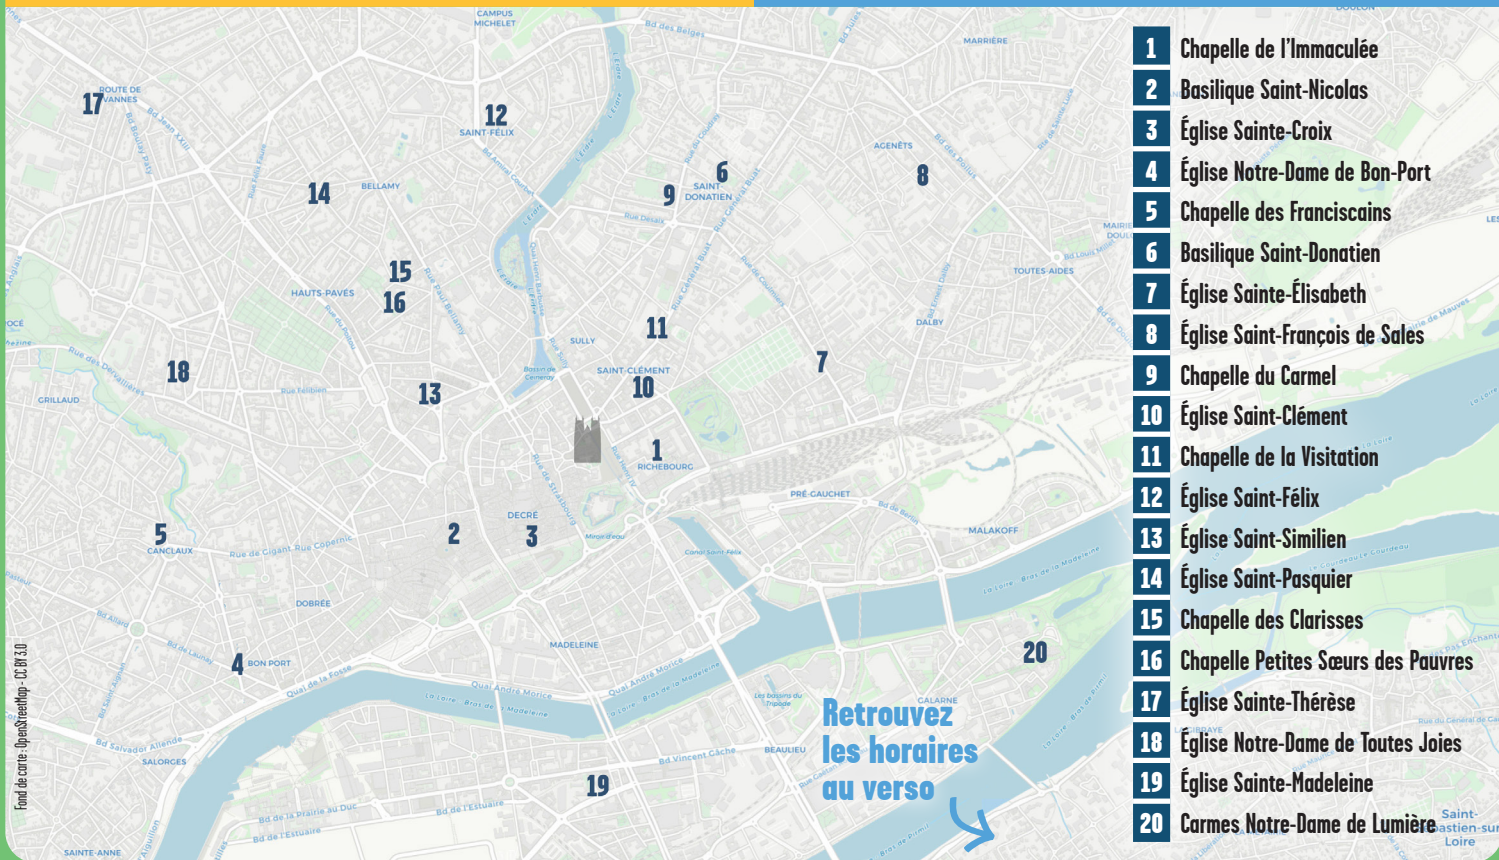

* sauf 21/07 – 28/07 – 04/08 – 11/08

**Vous pouvez faire
un don en ligne
sur diocese44.fr**

*Merci pour
votre soutien !*

ÉGLISES ET CHAPELLES DU CENTRE DE NANTES CÉLÉBRANT LA MESSE CET ÉTÉ

- 1** Chapelle de l'Immaculée
- 2** Basilique Saint-Nicolas
- 3** Église Sainte-Croix
- 4** Église Notre-Dame de Bon-Port
- 5** Chapelle des Franciscains
- 6** Basilique Saint-Donatien
- 7** Église Sainte-Élisabeth
- 8** Église Saint-François de Sales
- 9** Chapelle du Carmel
- 10** Église Saint-Clément
- 11** Chapelle de la Visitation
- 12** Église Saint-Félix
- 13** Église Saint-Similien
- 14** Église Saint-Pasquier
- 15** Chapelle des Clarisses
- 16** Chapelle Petites Sœurs des Pauvres
- 17** Église Sainte-Thérèse
- 18** Église Notre-Dame de Toutes Joies
- 19** Église Sainte-Madeleine
- 20** Carmes Notre-Dame de Lumière

**Retrouvez
les horaires
au verso**